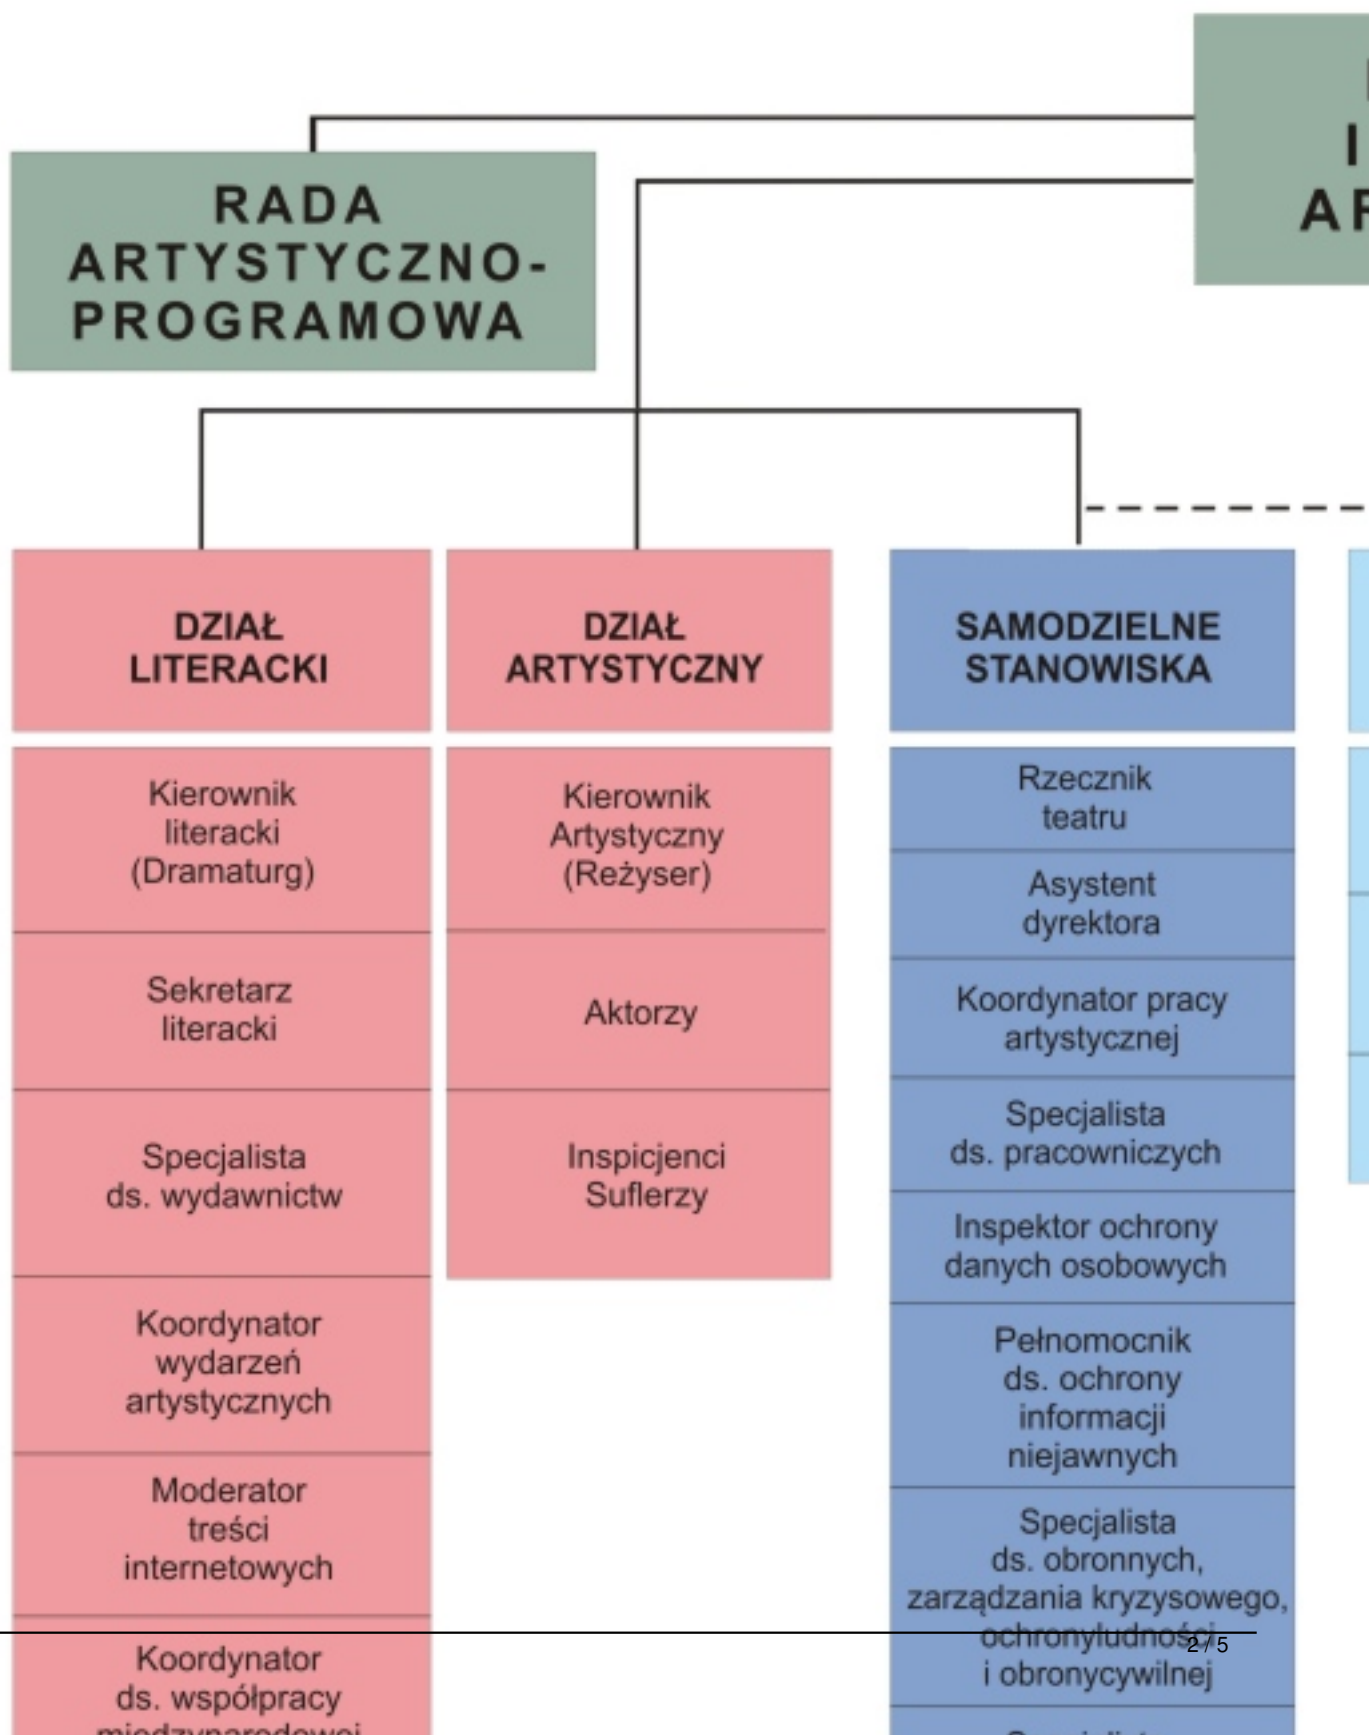

SCHEMAT ORGANIZACYJNY TEATRU IM. WANDY SIEMASZKOWEJ W RZESZOWIE

Wpisany przez Administrator

poniedziałek, 21 marca 2022 15:38 - Poprawiony wtorek, 22 marca 2022 11:54

SCHEMAT ORGANIZACYJNY TEATRU

SCHEMAT ORGANIZACYJNY TEATRU IM. WANDY SIEMASZKOWEJ W RZESZOWIE

Wpisany przez Administrator

poniedziałek, 21 marca 2022 15:38 - Poprawiony wtorek, 22 marca 2022 11:54

SCHEMAT ORGANIZACYJNY TEA

SCHEMAT ORGANIZACYJNY TEATRU IM. WANDY SIEMASZKOWEJ W RZESZOWIE

Wpisany przez Administrator