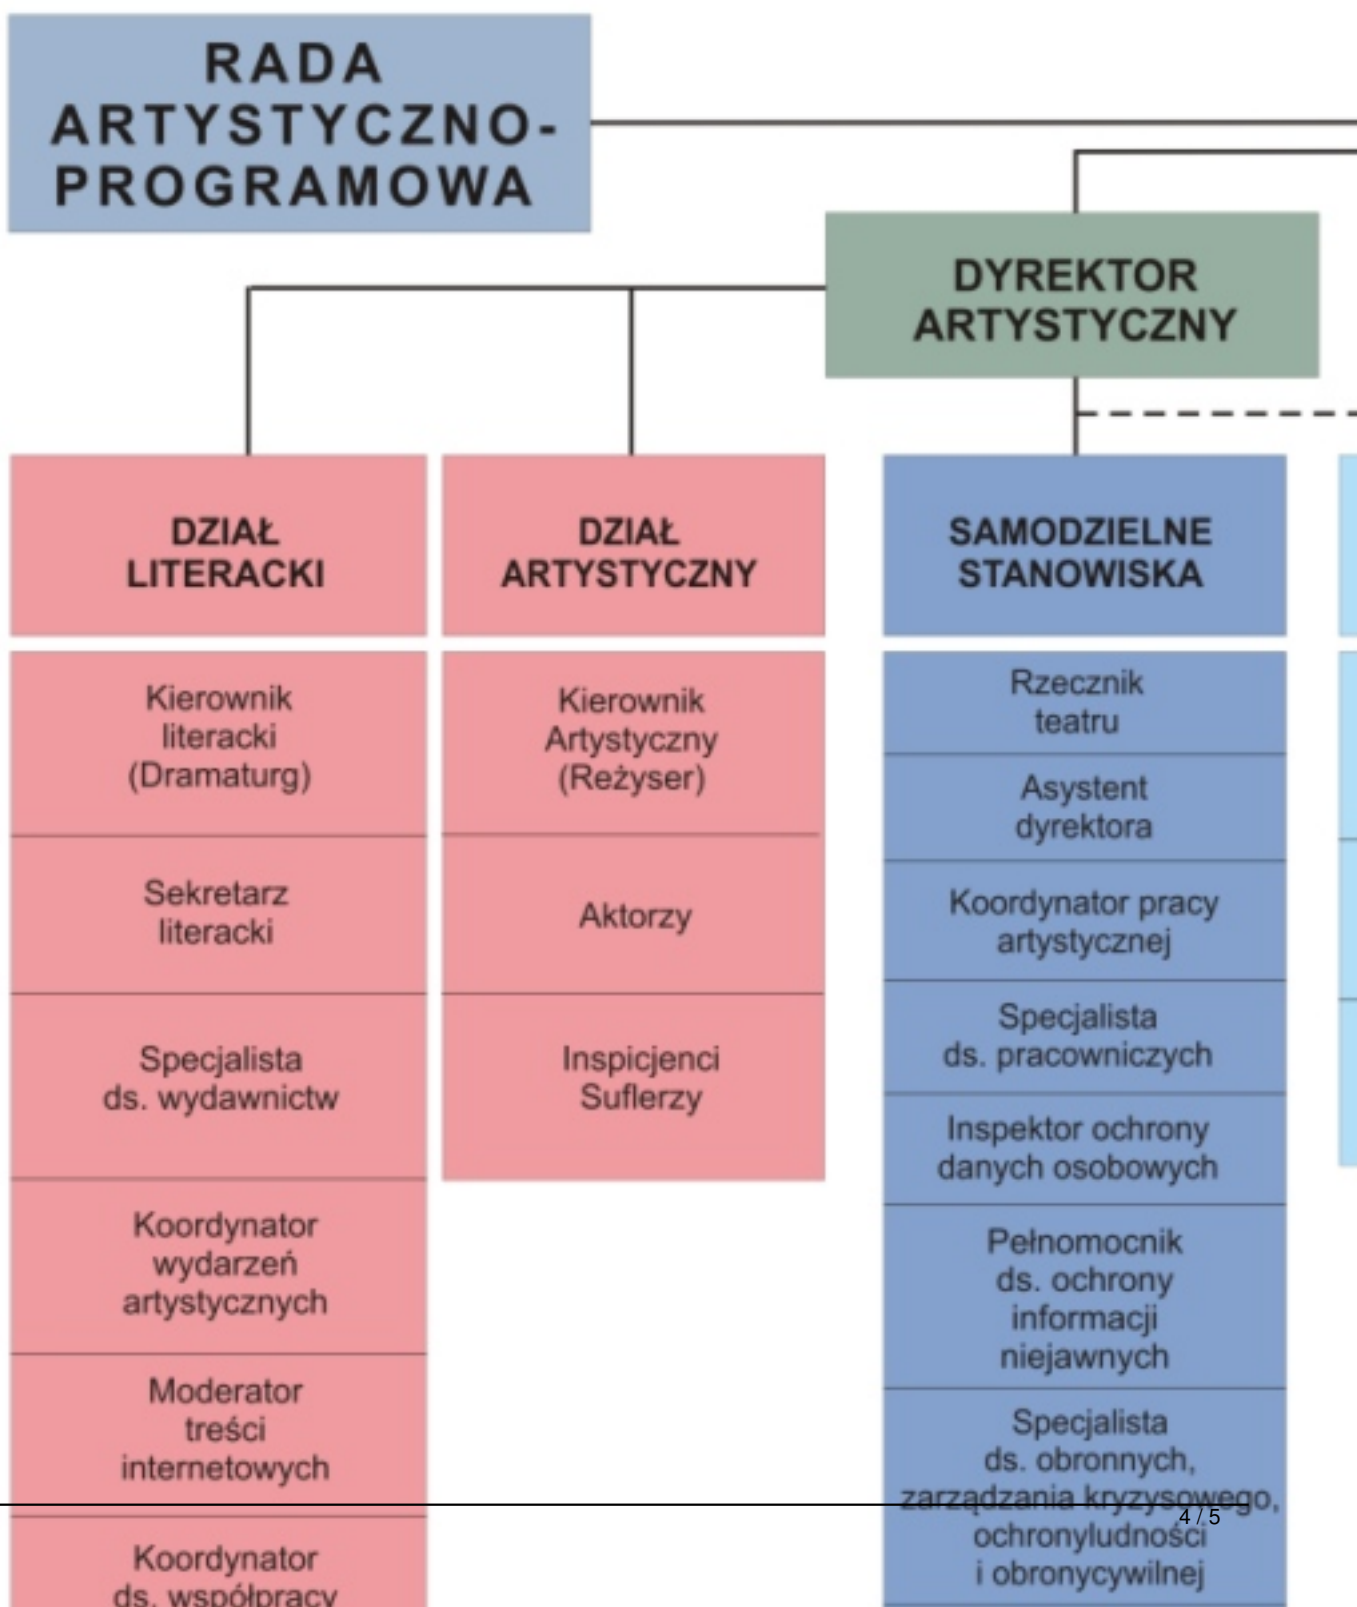

SCHEMAT ORGANIZACYJNY TEATRU IM. WANDY SIEMASZKOWEJ W RZESZOWIE

Wpisany przez Administrator

poniedziałek, 21 marca 2022 15:38 - Poprawiony wtorek, 22 marca 2022 11:54

SCHEMAT ORGANIZACYJNY TEATRU

SCHEMAT ORGANIZACYJNY TEATRU IM. WANDY SIEMASZKOWEJ W RZESZOWIE

Wpisany przez Administrator

poniedziałek, 21 marca 2022 15:38 - Poprawiony wtorek, 22 marca 2022 11:54

SCHEMAT ORGANIZACYJNY TEA

SCHEMAT ORGANIZACYJNY TEATRU IM. WANDY SIEMASZKOWEJ W RZESZOWIE

Wpisany przez Administrator